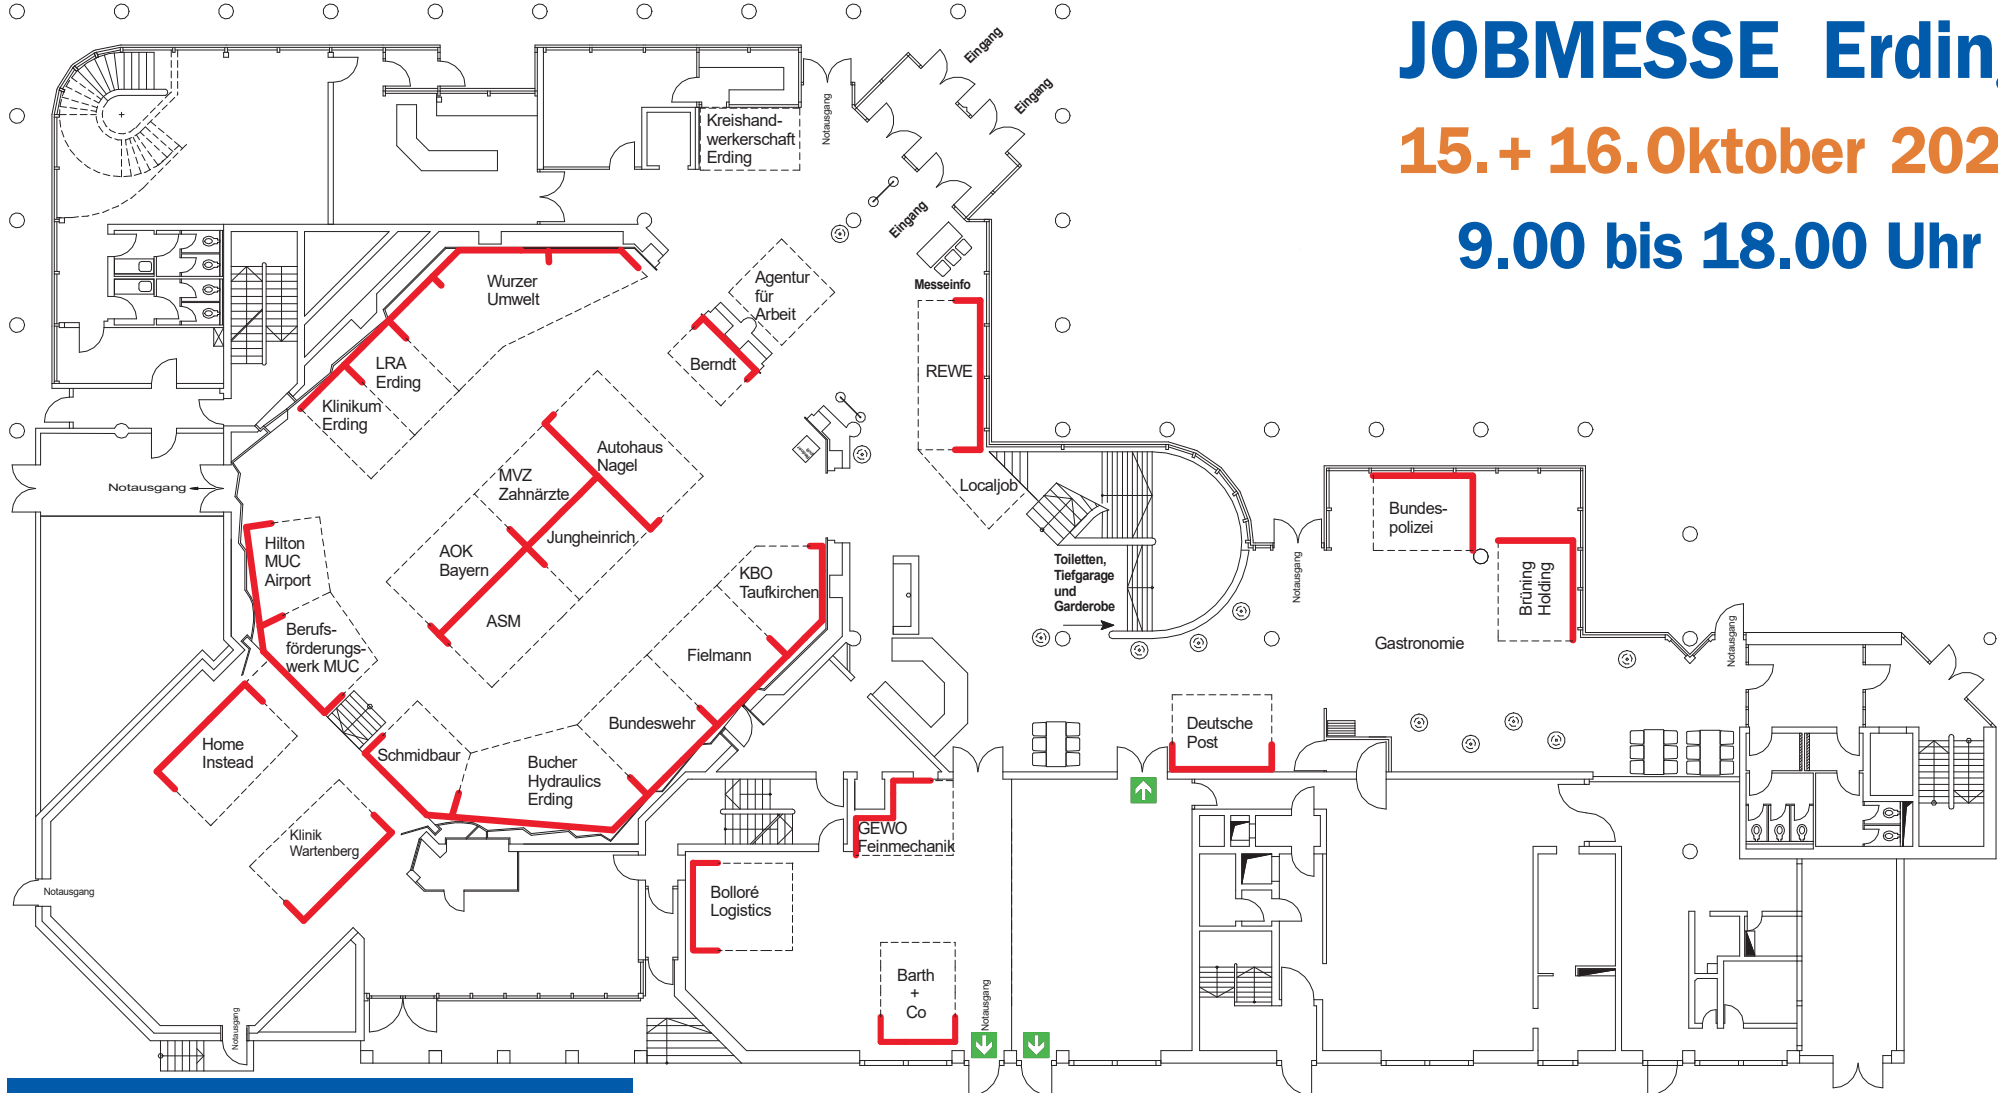

MESSE PLAN

JOBMESSE Erding
15.+ 16. Oktober 2021
9.00 bis 18.00 Uhr

Die Jobmesse für die Region wird präsentiert von:

Unternehmensgruppe

perfect in sensors.

AUTOHAUS NAGEL 

localjob.de

www.localjob-messe.de