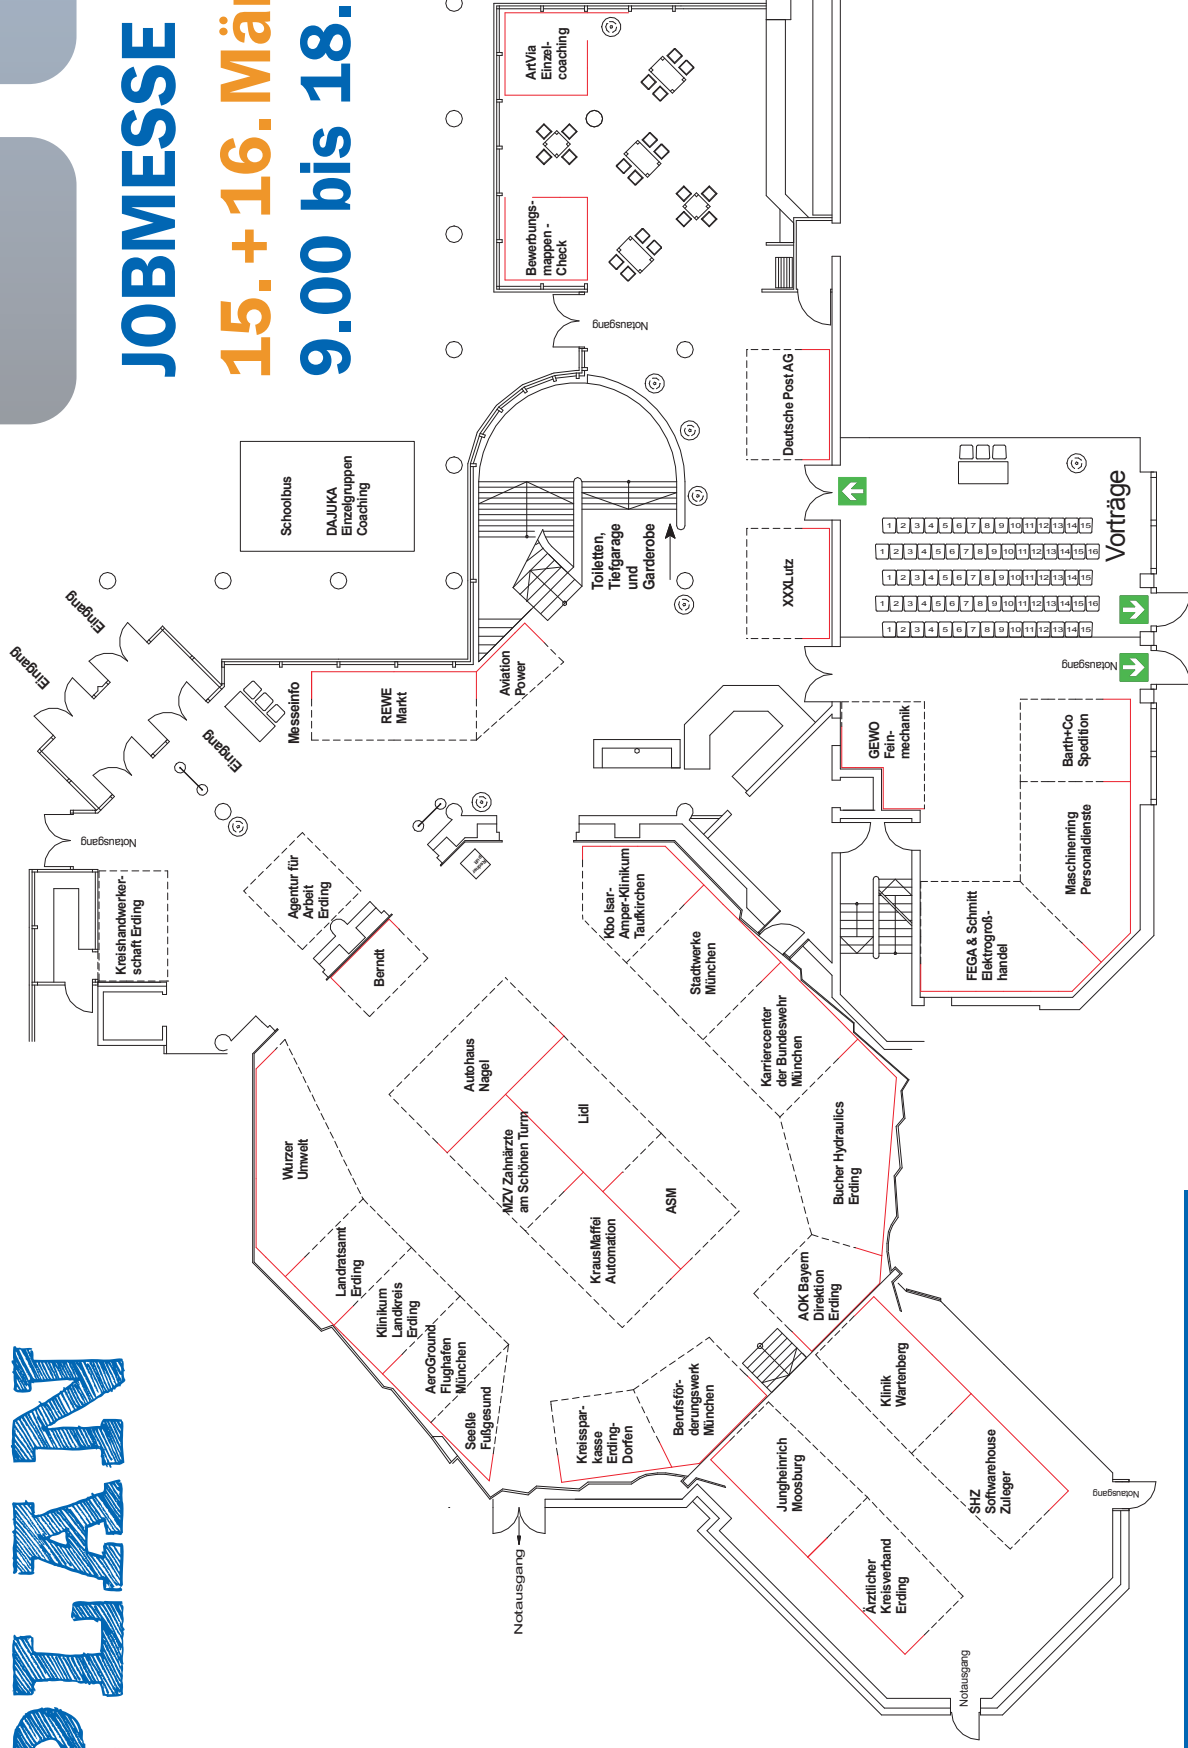

# MESSE PLAN

**JOBMESSE Erding**  
**15. + 16. März 2018**  
**9.00 bis 18.00 Uhr**

Die Jobmesse für die Region wird präsentiert von:

**JUNGHEINRICH**  
**AUTOHAUS NAGEL**

**localjob.de**

**www.localjob-messe.de**