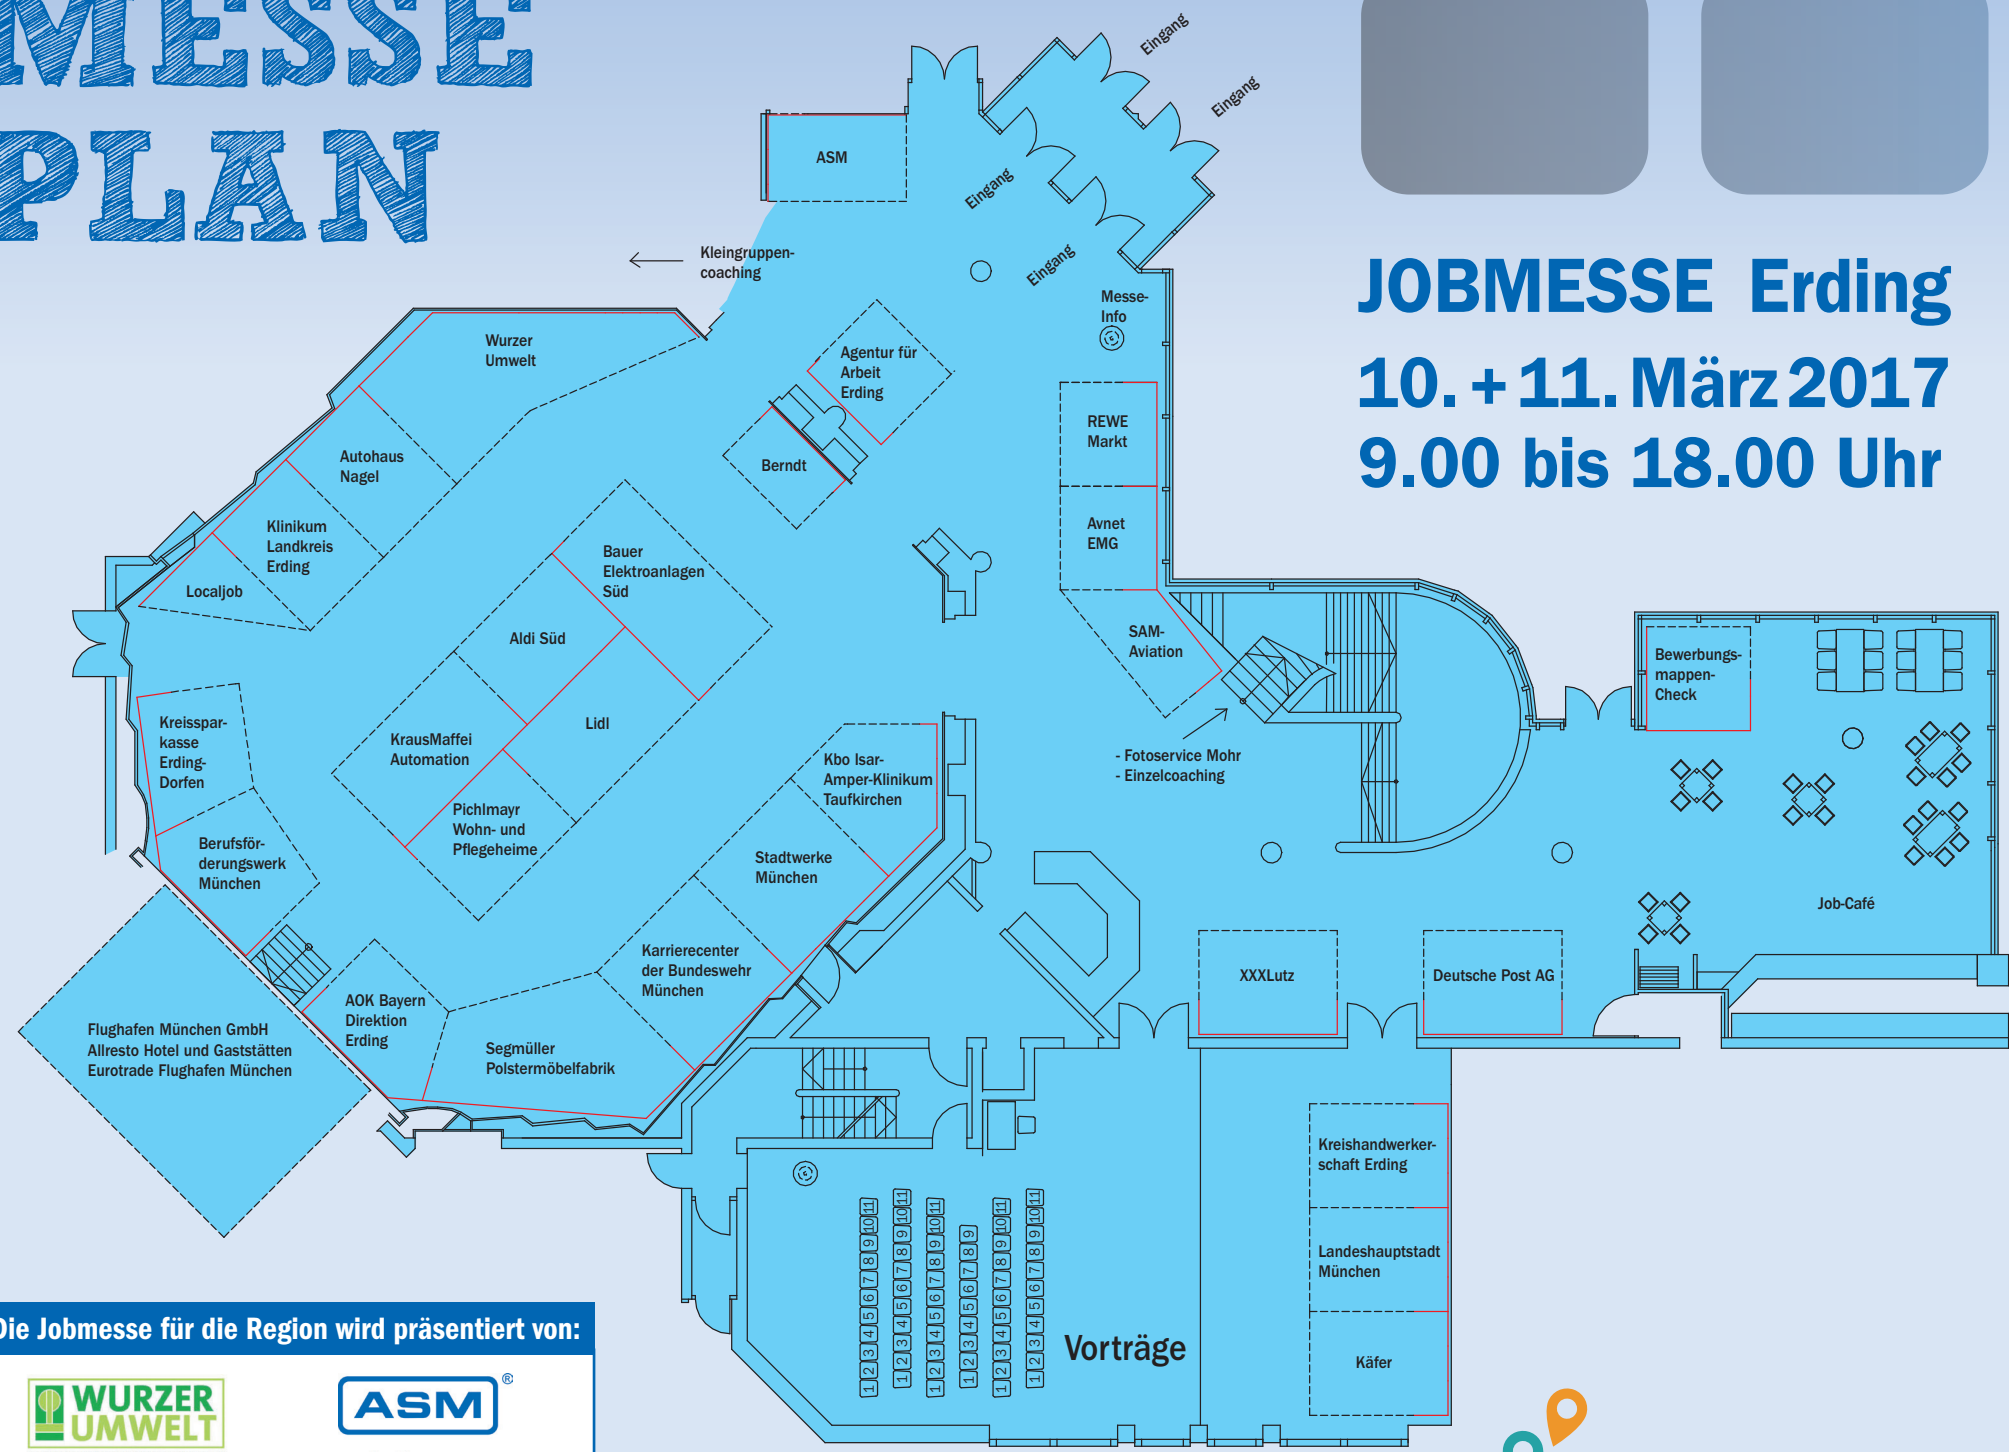

MESSE PLAN

JOBMESSE Erding
10. + 11. März 2017
9.00 bis 18.00 Uhr

Die Jobmesse für die Region wird präsentiert von:

www.localjob-messe.de